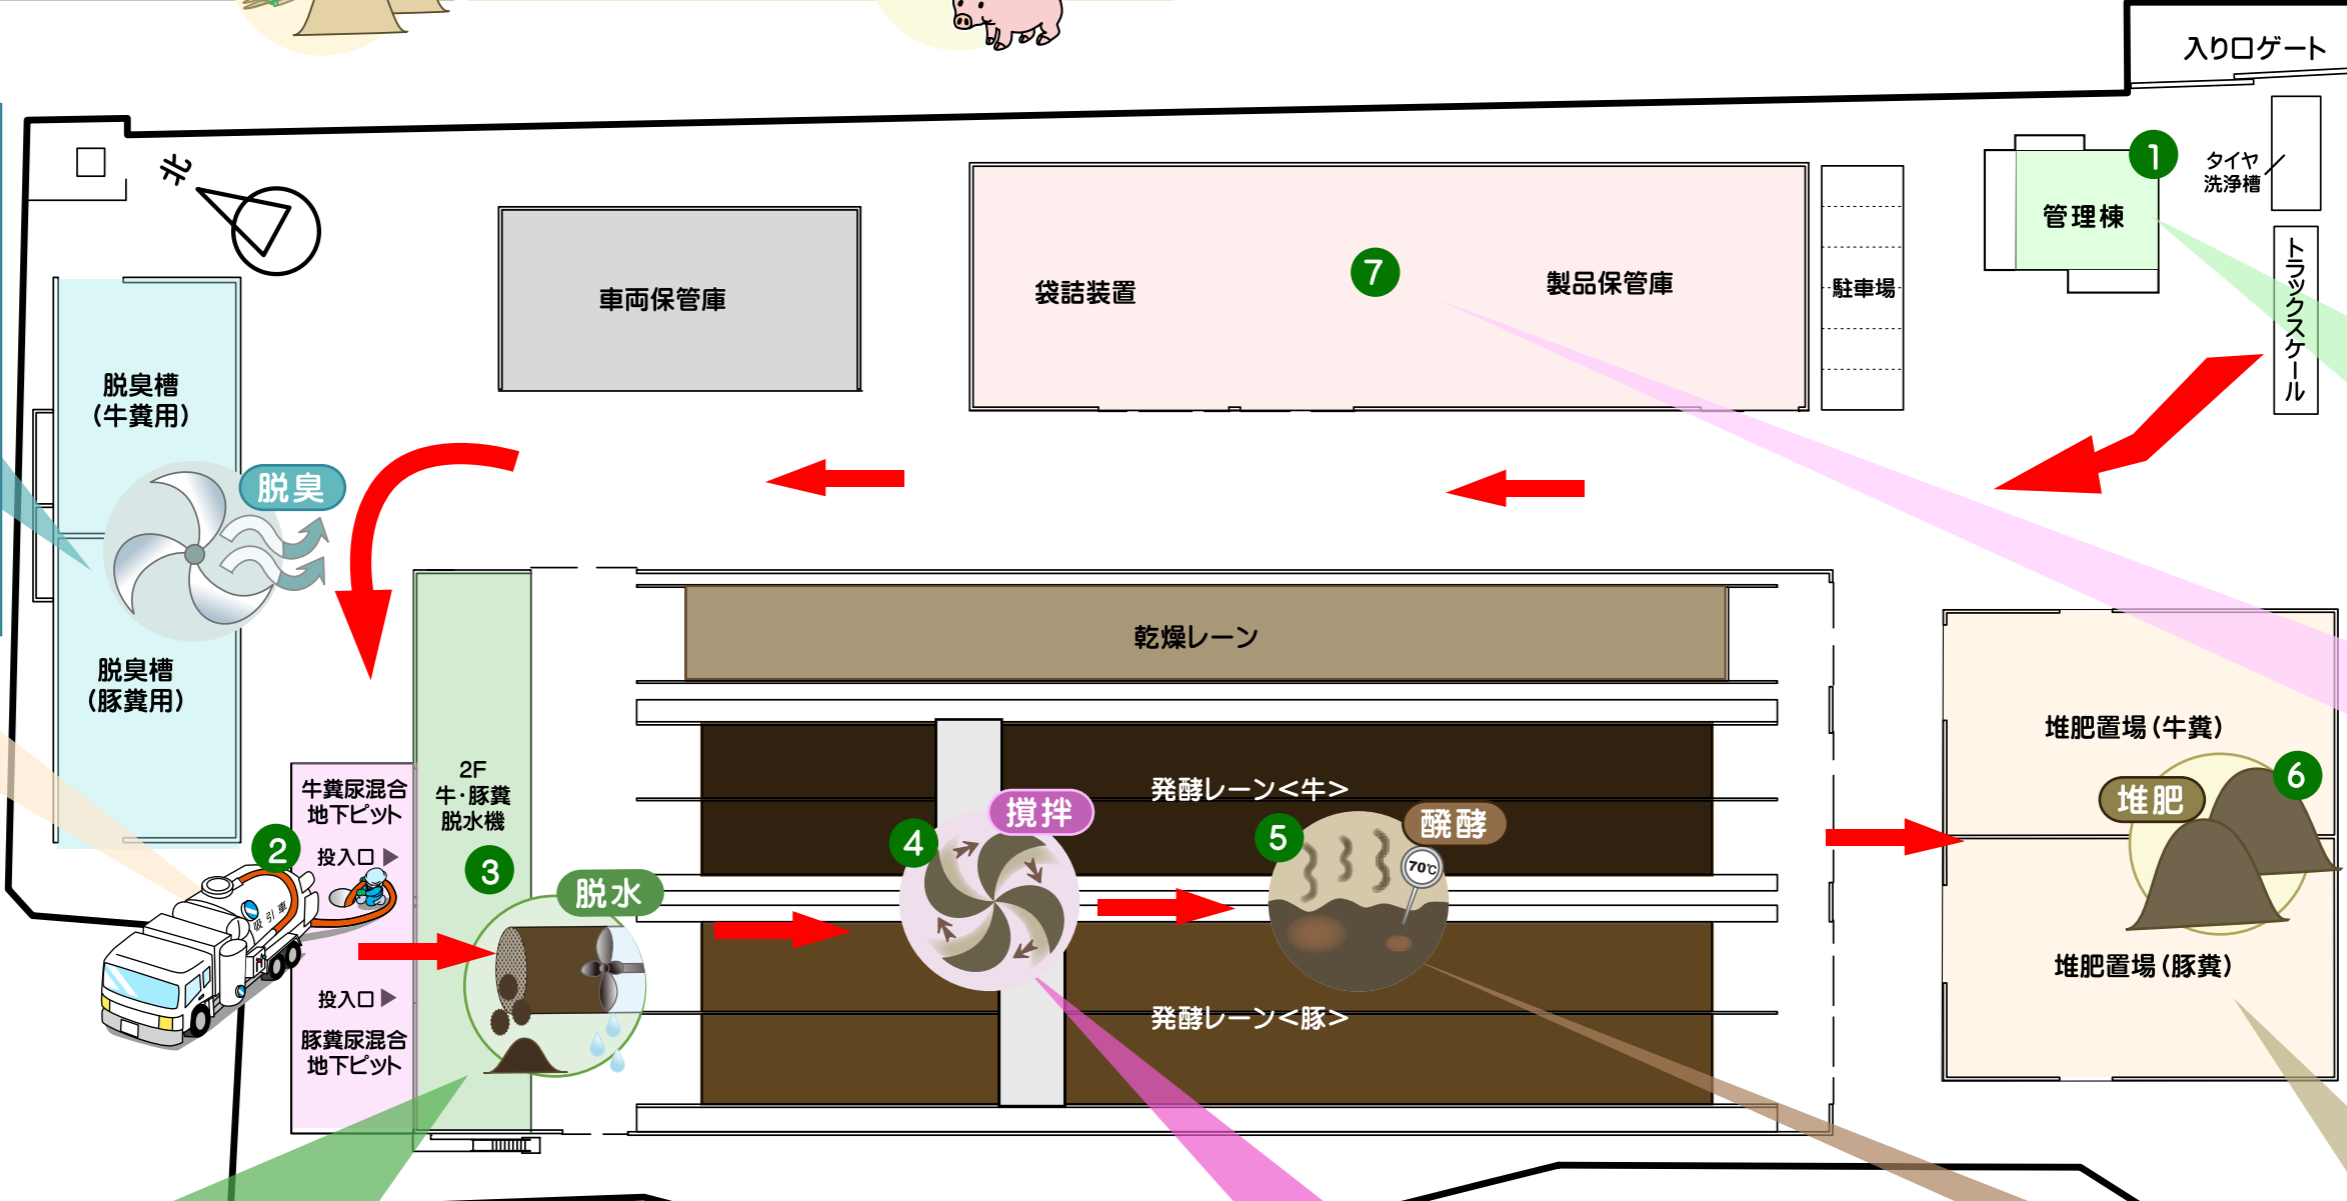

木質チップ

金武町内畜産農家より

家畜糞尿

○脱臭槽  
木質チップを利用した脱臭機です。施設全体を脱臭しています。

○投入 2  
バキュームカーにて搬入された家畜糞尿は、まず地下ピットに投入されます。

○脱水機 3  
大容量・高性能の脱水機です。これにより、糞尿の水分量が格段に減り、醗酵までの期間が短くなります。

○搬入 1  
『木質チップ』は、沖縄クリーン工業 石川リサイクル工場から、『家畜糞尿』は、金武町内各畜産農家から受け入れています。